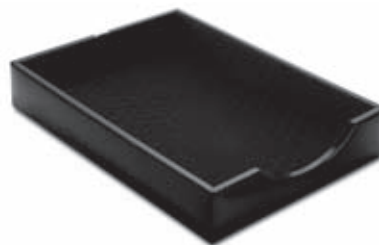

Vaschetta A4 porta carte
A4 sheet holder
24x32.5x5.5 cm
cod. QU0603