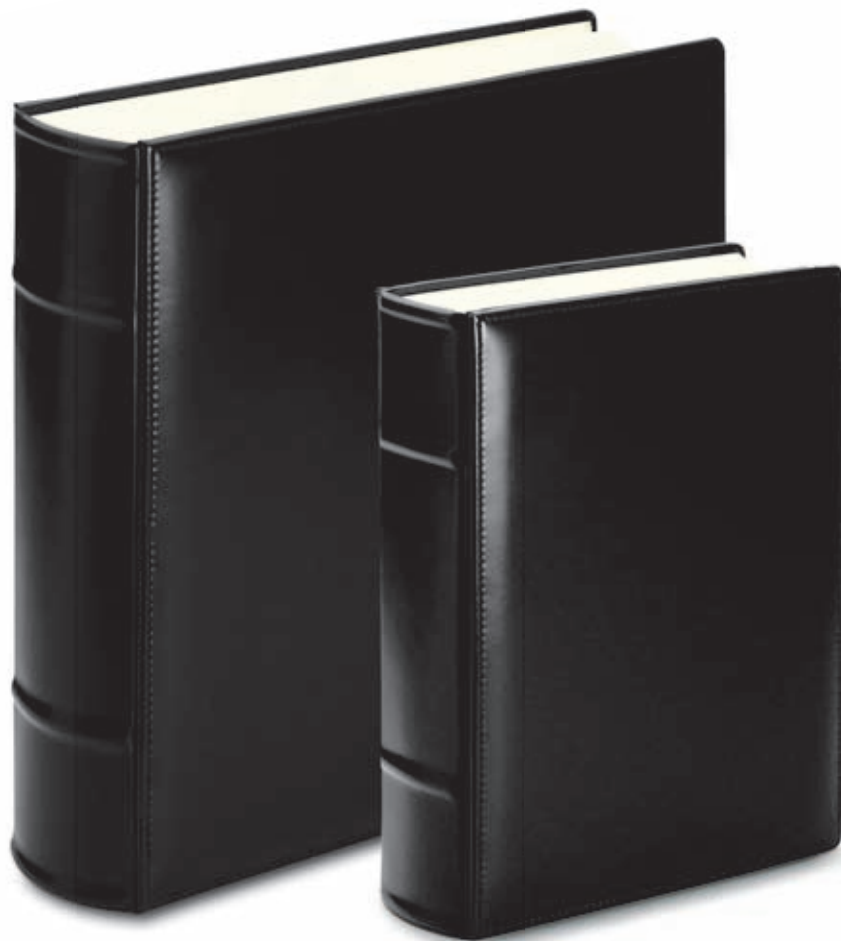

Opzioni colore
Colour options

■ NERO/BLACK 056

■ T.MORO/BROWN 059

■ VERDE INGLESE/DARK GREEN 060